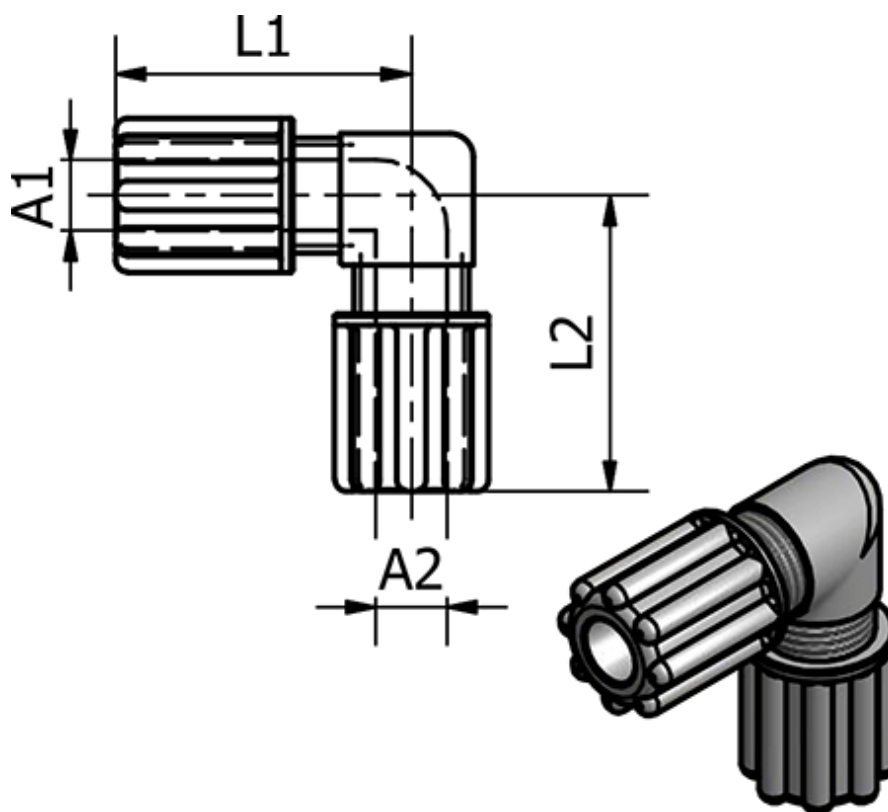

Varenummer: 58614012  
Beskrivelse: Push-on 140.12, Ø6/8, Ø6/8  
Vinkel

## Mål

L1 = 29

L2 = 29

Udvendig slangediameter A1 = 6/8

Udvendig slangediameter A2 = 6/8